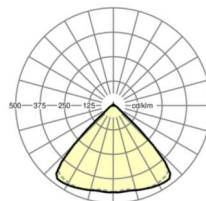

параметры

номер заказа	19415006030
код EAN	4020863411634
номер таможенного тарифа	94051190
Знак прохождения контроля	IP 20, класс защиты I, ENEC10 VDE, F, HACCP DIN10500/Food/IFS-пригодность для применения/BRC, Indoor, CE
Степень ударопрочности IK	IK03 (-20°C bis 35°C)
Температура окружения	ta -20°C в 35°C
Особые свойства	Готовность к IoT «Ready for IoT»
Гарантийный срок	5 лет
Государственные программы поддержки	BEG - государственные субсидии для энергосберегающих зданий (действительна только для Германии)

электротехника

Балласт	Электронный драйвер DALI2 (1 штука)
Мощность системы	53W
сетевое напряжение	230V/50Hz
автоматический предохранитель (пусковой ток)	13 штук/B10, 21 штук/B16, 21 штук/C10, 35 штук/C16
класс энергосбережения/Источник света	D

Оптика

Оснастка	LED, цветопередача/оттенок света CRI ≥ 80 / 4000K
Допуск для координаты цветности (MacAdam)	3SDCM
Фотобиологическая безопасность (светильник)	RG1
Номинальный световой поток	8196lm
Срок службы LED	50000h L80/B10 (Tq 35°C)
светоотдача светильников	154lm/W
Угол излучения	95° (C0) / 95° (C90)
UGR поп./вдоль	21.0 / 21.5

DEEP-LINK

<https://www.regiolum.de/ru/article/19415006030>

Ссылка	LED 8000lm 840
ηLB	100 %
Φ ↓/↑	98 % / 2 %
UGR поп./вдоль	21.0 / 21.5