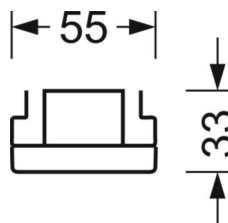

Оптика

Оснастка	LED, цветопередача/оттенок света CRI ≥ 80 / 4000K
Допуск для координаты цветности (MacAdam)	3SDCM
Фотобиологическая безопасность (светильник)	RG1
Номинальный световой поток	8196lm
Срок службы LED	50000h L80/B10 (Tq 35°C)
светоотдача светильников	154lm/W
Угол излучения	95° (C0) / 95° (C90)
UGR поп./вдоль	21.0 / 21.5

DEEP-LINK

<https://www.regiolum.de/ru/article/19415006030>

Ссылка	LED 8000lm 840
ηLB	100 %
Φ ↓/↑	98 % / 2 %
UGR поп./вдоль	21.0 / 21.5

Механика

цвет корпуса	белый стандартный для электротехники RAL 9016
размеры (LxWxH/DxH)	1531mm x 55mm x 33mm
вес (нетто)	2kg
Вид монтажа	сборка трековых систем, световая структура

размеры

L	1531 mm	Длина
В	55 mm	Ширина
н	33 mm	Высота